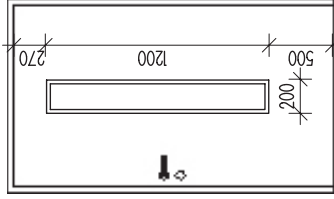

Rozměr křídla: **1100 x 1970**
Rozměr otvoru: 1200 x 2020
Hlubka zárubně: **150**
Požární odolnost: EI 30 DP3 Sm/C2
U-hodnota: 0
Neprůzvučnost: 28
Bezpeč. třída: NE
Bezbariérové: NE
Nouzový východ / Panikové kování: NE

Typ zárubně: Kovová jednoduchá
Materiál zárubně: Ocel
Povrch zárubně: Bílý nátěr
Materiál křídla: Dřevěný rám + děrovaná DTD
Povrch křídla (Int.): CPL laminát, dekor dub
Povrch křídla (Ext.): CPL laminát, dekor dub
Kování (Int.): paniková klíka ČSN EN 179
Kování (Ext.): paniková klíka ČSN EN 179
Závěsy: Niklované, 3ks

Kusy:

3

Směr otevírání: P
Umístění: Vnitřní
Typ skla: protipožární a bezpečnostní sklo EW 30, rozměr skla 200 x 1200 mm
Zámek: vložkový
Výrobce / Model:
Poznámka: zámek v konfiguraci generálního klíče
Specifikace: Dveře plně, jednokřídlové, protipožární a kouřotěsné