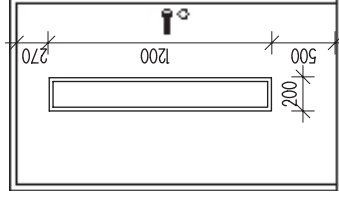

DVEŘE, OKNA - kompletní specifikace

Projekt: DOMOV PRO SENIORY- NA BLATECH CL
Upravil: FILIP KŇÁKAL
Datum / Čas: 15.10.2025 / 14:12
Poznámka:

Označení Grafické schéma Rozměry [mm], počty a atributy

D01 / L

Rozměr křídla: **1100 x 1970**
Rozměr otvoru: 1200 x 2020
Hloubka zárubně: **100**
Požární odolnost: EI 30 DP3-Sm/C2
U-hodnota: 0
Neprůzvučnost: 28
Bezpeč. třída: NE
Bezbariérové: ANO
Nouzový východ / Panikové kování:

Typ zárubně: Kovová jednoduchá
Materiál zárubně: Ocel
Povrch zárubně: Bílý nátěr
Materiál křídla: Dřevěný rám + děrovaná DTD
Povrch křídla (Int.): CPL laminát, dekor dub
Povrch křídla (Ext.): CPL laminát, dekor dub
Kování (Int.): paniková klika ČSN EN 179
Kování (Ext.): paniková klika ČSN EN 179
Závěsy: Niklované, 3ks

Kusy: **3**
Směr otevření: L
Umístění: Vnitřní
Typ skla: protipožární a bezpečnostní sklo EW 30, rozměr skla 200 x 1200 mm
Zámek: vložkový
Výrobce / Model: /
Poznámka: samozavírač třída C2
Specifikace: zámek v konfiguraci generálního klíče

Dveře plně, jednokřídlové, protipožární a kouřotěsné

D01 / P