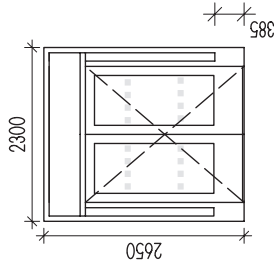

Rozměr křídla:	1800 x 2100	Rámová	Kusy:	1
Rozměr otvoru:	2300 x 2650	hliník	Směr otevírání:	Vnitřní
Hloubka zárubně:	70	bílý lak	Umístění:	protipožární a bezpečnostní EW 30
Požární odolnost:	EW30 DP3/C2	hliníkový rám + požární a bezp. zasklení	Typ skla:	vložkový
U-hodnota:	0	bílý lak	Zámek:	/
Neprůzvučnost:		bílý lak	Výrobce / Model:	2 x samozavírač třída C2 s koordinátorem samozavírání
Bezpeč. třída:		Kování (Int.):	Poznámka:	zámek v konfiguraci generálního klíče
Bezbariérové:	ANO	Kování (Ext.):	Specifikace:	Hliníkové prosklené požární dvoukřídlové dveře s fix. nadsvětličkem a přísvětličky
Nouzový východ / Panikové kování:	ANO	Závěsy:		

D 11 / L

Rozměr křídla:	800 x 1970	Kovová jednoduchá do sdk	Kusy:	1
Rozměr otvoru:	1500 x 2020	Ocel	Směr otevírání:	L
Hloubka zárubně:	150	Bílý nátěr	Umístění:	Vnitřní
Požární odolnost:	EW30 DP3/C2	Dřevěný rám + děrovaná DTD	Typ skla:	Plně dveře bez prosklení
U-hodnota:	0	CPL laminát, dekor dub	Zámek:	vložkový
Neprůzvučnost:		CPL laminát, dekor dub	Výrobce / Model:	/
Bezpeč. třída:		Kování (Int.):	Poznámka:	samozavírač třída C2
Bezbariérové:	NE	Kování (Ext.):	Specifikace:	zámek v konfiguraci generálního klíče
Nouzový východ / Panikové kování:	ANO	Závěsy:		Interiérové dveře dvoukřídle plně, protipožární