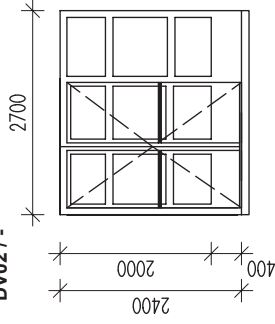

DVEŘE, OKNA - kompletní specifikace

Projekt: DOMOV PRO SENIORY - NA BLATECH CL
Upravil: FILIP KŇÁKAL
Datum / Čas: 15.10.2025 / 14:12
Poznámka:

Označení Grafické schéma

DV02 / -