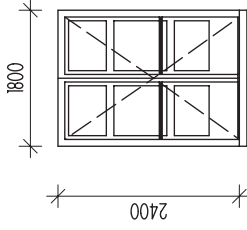

Specifikace:

dvoukřídlové, prosklené dveře s fixním přísvislíčkem

DV03 / -

Rozměr křídla: **1600 x 2300**

Rozměr otvoru: 1800 x 2400

Hloubka zárubně: **80**

Požární odolnost:

U-hodnota: 0,9 W/m²K