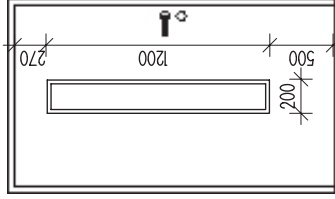

DVEŘE, OKNA - kompletní specifikace

Projekt: DOMOV PRO SENIORY- NA BLATECH CL
Upravil: FILIP KNÁKAL
Datum / Čas: 15.10.2025 / 14:12
Poznámka:

Označení Grafické schéma Rozměry [mm], počty a atributy

D02 / L

Rozměr křídla: **1100 x 1970**
Rozměr otvoru: 1200 x 2020
Hlubka zárubně: **150**
Požární odolnost: EI 30 DP3-Sm/C2
U-hodnota: 0
Neprůzvučnost:
Bezpeč. třída: NE
Bezbariérové: ANO
Nouzový východ / Panikové kování:

Typ zárubně: Kovová jednoduchá
Materiál zárubně: Ocel
Povrch zárubně: Bílý nátěr
Materiál křídla: Dřevěný rám + děrovaná DTD
Povrch křídla (Int.): CPL laminát, dekor dub
Povrch křídla (Ext.): CPL laminát, dekor dub
Kování (Int.): paniková klíka ČSN EN 179
Kování (Ext.): paniková klíka ČSN EN 179
Závěsy: Niklované, 3ks

Kusy:

1

Směr otevírání: L
Umístění: Vnitřní
Typ skla: protipožární a bezpečnostní sklo EW 30, rozměr skla 200 x 1200 mm
Zámek: vložkový
Výrobce / Model:
Poznámka: samozavírač třída C2 křídla dovybaveny přídržnými magnety - součástí dodávky EPS zámek v konfiguraci generálního klíče
Specifikace: Dveře plně, jednokřídlové, protipožární a kouřotěsné

D02 / P