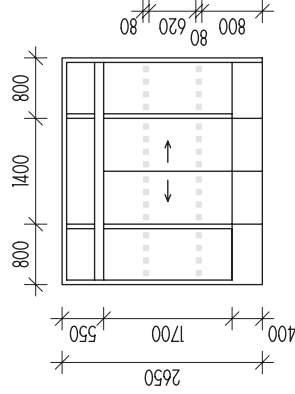

D09 / -

Označení	Rozměry [mm], počty a atributy	Typ zárubně:	Rámová	Kusy:	1
D09 / -	Rozměr křídla: 1400 x 2100	Materiál zárubně:	Hliník	Směr otevírání:	-
	Rozměr otvoru: 3000 x 2650	Povrch zárubně:	RAL bílá	Umístění:	Vstupní
	Hloubka zárubně: 50	Materiál křídla:	Hliník	Typ skla:	Bezpečnostní zasklení
	Požární odolnost: 0	Povrch křídla (Int.):	RAL Bílá	Zámek:	-
	U-hodnota: 37	Povrch křídla (Ext.):	RAL Bílá	Výrobce / Model:	/
	Neprůzvučnost: 2	Kování (Int.):	-	Poznámka:	Součástí dodávky dveří bude bateriový záložní zdroj a oboustranné pohybové čidlo
	Bezpeč. třída: ANO	Kování (Ext.):	-	Specifikace:	Automatické, posuvné, prosklené dveře
	Bezbariérové: ANO	Závěsy:	horní a dolní posuv		
	Nouzový východ / Panikové kování: ANO