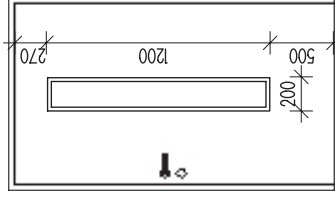

Rozměr křídla: **1100 x 1970**
Rozměr otvoru: 1200 x 2020
Hloubka zárubně: **100**
Požární odolnost: EI 30 DP3-Sm/C2
U-hodnota: 0
Neprůzvučnost: 28
Bezpeč. třída: NE
Bezbariérové: ANO
Nouzový východ / Panikové kování:

Typ zárubně: Kovová jednoduchá
Materiál zárubně: Ocel
Povrch zárubně: Bílý nátěr
Materiál křídla: Dřevěný rám + děrovaná DTD
Povrch křídla (Int.): CPL laminát, dekor dub
Povrch křídla (Ext.): CPL laminát, dekor dub
Kování (Int.): paniková klika ČSN EN 179
Kování (Ext.): paniková klika ČSN EN 179
Závěsy: Niklované, 3ks

Kusy: **2**
Směr otevření: P
Umístění: Vnitřní
Typ skla: protipožární a bezpečnostní sklo EW 30, rozměr skla 200 x 1200 mm
Zámek: vložkový
Výrobce / Model: /
Poznámka: samozavírač třída C2
Specifikace: zámek v konfiguraci generálního klíče

Dveře plně, jednokřídlové, protipožární a kouřotěsné