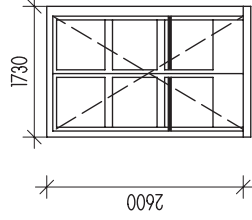

Označení Grafické schéma Rozměry [mm], počty a atributy

DV01 / -

Rozměr křídla: **1520 x 2500**
 Rozměr otvoru: 1730 x 2600
 Hloubka zárubně: **80**
 Požární odolnost: 0,9 W/m2K
 U-hodnota: 38
 Neprůzvučnost: RC2
 Bezpeč. třída: ANO
 Bezbariérové: ANO
 Nouzový východ / Panikové kování: ANO