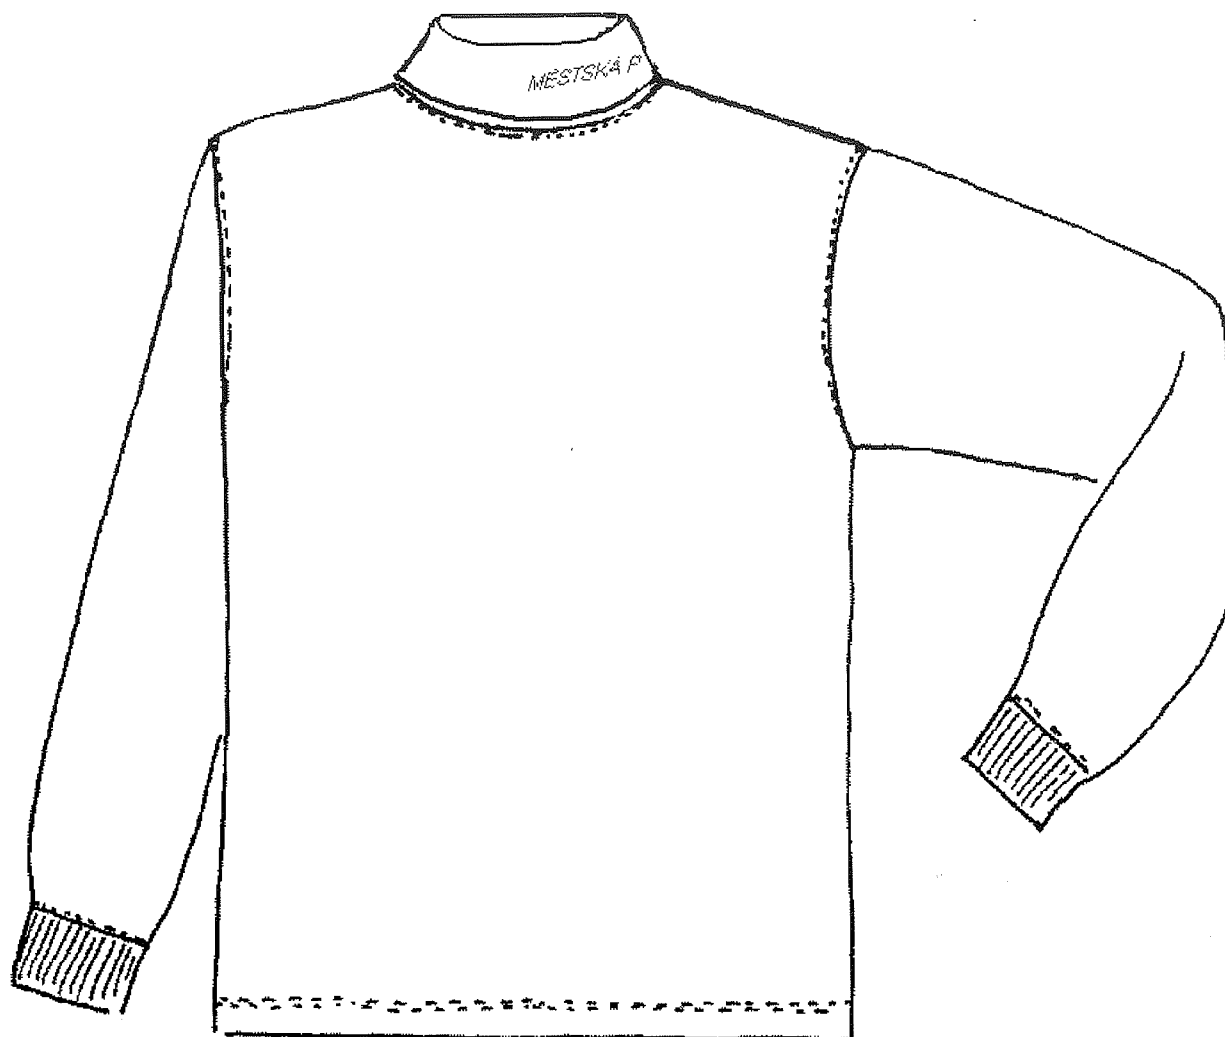

ROLÁK DR ČERNÝ s výšivkou MP – bílá

Rolák je zhotovený z jednolícího hladkého úpletu černé barvy. V průkrčníku a zakončení rukávů je všit dvojitý pružný úplet s vloženým elastanem. Spodní okraj roláku je podehnutý a ukončený dvoujehlovým spodem krycím stehem. Švy průramku, náramenic, manžet a průkrčníku jsou vypracovány naplocho a zpevněny dvoujehlovým stehem.

Na roláku je v levé přední části vyšit bílý nápis MĚSTSKÁ POLICIE.

Vrchový materiál	100% bavlna	Černá barva
Plošná hmotnost	180 g/m²	ČSN EN 12127
Odolnost vůči žmolování	4	CSN EN ISO 12945
Stálobarevnost v praní	4	CSN EN ISO 105-C06
Změna rozměrů po praní a sušení	5%	ČSN EN ISO 5077
Manžety a rolák (límeček)	97% bavlna / 3% spandex	

velikosti	XS	S	M	L	XL	XXL	XXXL

Faz.: PC/28

Obj.č.: 61102010001