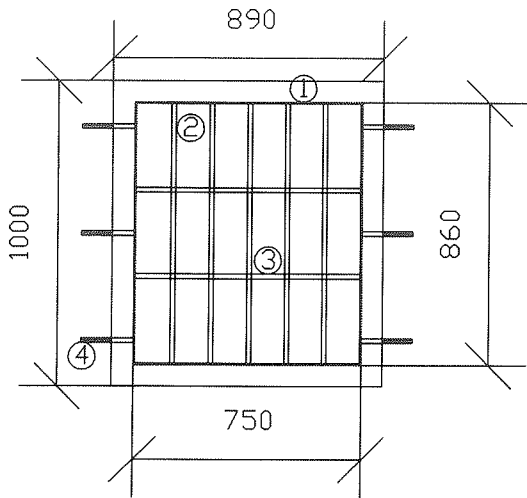

materiál: ocel S 235 JR

nátěr: systetická barva stříkaná, odstín - antracitová

DETAIL

Uzamykatelná mříž - okno "B" - 1ks

(K POLOŽCE 8.18 UYKAZU)

ROZPIS PRVKŮ

- ① tyč ocel čtvercová 16mm - 460mm 5ks
- ② tyč ocel plochá 30x5mm - 460mm 5ks
- ③ tyč ocel plochá 30x5mm - 540mm 1ks
- ④ tyč ocel čtvercová 16mm - 170mm 1ks
s navařeným okem pro zámek
- ⑤ tyč ocel čtvercová 16mm - 170mm 2ks
- ⑥ pant ocelový RØ15 - 80mm + pouzdro délky 60mm 2ks

materiál: ocel S 235 JR

nátěr: systetická barva stříkaná, odstín - antracitová

Pevné mříže

okno "H" - 1ks

(K POLOŽCE č. 24 UY6420)

ROZPIS PRVKŮ

- ① tyč ocel plochá 30x5mm - 3220mm 1ks
- ② tyč ocel čtvercová 16mm - 850mm 5ks
- ③ tyč ocel čtvercová 16mm - 740mm 2ks
- ④ tyč ocel čtvercová 16mm - 170mm 6ks

materiál: ocel S 235 JR

nátěr: systetická barva stříkaná,
odstín - antracitová

okno "I" - 1ks

(K POLOŽCE č. 25 UY6420)

ROZPIS PRVKŮ

- ① tyč ocel plochá 30x5mm - 6100mm 1ks
- ② tyč ocel čtvercová 16mm - 1390mm 11ks
- ③ tyč ocel čtvercová 16mm - 1640mm 2ks
- ④ tyč ocel čtvercová 16mm - 170mm 8ks

materiál: ocel S 235 JR

nátěr: systetická barva stříkaná,
odstín - antracitová

okno "L" - 2ks

(K. POLOŽICE č. 28 UYKA2LL)

ROZPIS PRVKŮ

- ① tyč ocel plochá 30x5mm - 3240mm 1ks
- ② tyč ocel čtvercová 16mm - 1180mm 3ks
- ③ tyč ocel čtvercová 16mm - 420mm 3ks
- ④ tyč ocel čtvercová 16mm - 170mm 6ks