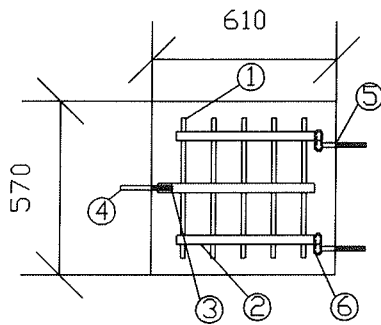

materiál: ocel S 235 JR

nátěr: systetická barva stříkaná, odstín - antracitová

DETAIL

Uzamykatelná mříž - okno "B" - 1ks

(K POLOŽCE 8.18 UYKAZU)

ROZPIS PRVKŮ

- ① tyč ocel čtvercová 16mm - 460mm 5ks
- ② tyč ocel plochá 30x5mm - 460mm 5ks
- ③ tyč ocel plochá 30x5mm - 540mm 1ks
- ④ tyč ocel čtvercová 16mm - 170mm 1ks
s navařeným okem pro zámek
- ⑤ tyč ocel čtvercová 16mm - 170mm 2ks
- ⑥ pant ocelový RØ15 - 80mm + pouzdro délky 60mm 2ks

materiál: ocel S 235 JR

nátěr: systetická barva stříkaná, odstín - antracitová

Pevné mříže

okno "H" - 1ks

(K POLOŽCE č. 24 UY6420)

ROZPIS PRVKŮ

- ① tyč ocel plochá 30x5mm - 3220mm 1ks
- ② tyč ocel čtvercová 16mm - 850mm 5ks
- ③ tyč ocel čtvercová 16mm - 740mm 2ks
- ④ tyč ocel čtvercová 16mm - 170mm 6ks

materiál: ocel S 235 JR

nátěr: systetická barva stříkaná,
odstín - antracitová

okno "I" - 1ks

(K POLOŽCE č. 25 UY6420)

ROZPIS PRVKŮ

- ① tyč ocel plochá 30x5mm - 6100mm 1ks
- ② tyč ocel čtvercová 16mm - 1390mm 11ks
- ③ tyč ocel čtvercová 16mm - 1640mm 2ks
- ④ tyč ocel čtvercová 16mm - 170mm 8ks

materiál: ocel S 235 JR

nátěr: systetická barva stříkaná,
odstín - antracitová

okno "L" - 2ks

(K. POLOŽICE č. 28 UYKA2LL)

ROZPIS PRVKŮ

- ① tyč ocel plochá 30x5mm - 3240mm 1ks
- ② tyč ocel čtvercová 16mm - 1180mm 3ks
- ③ tyč ocel čtvercová 16mm - 420mm 3ks
- ④ tyč ocel čtvercová 16mm - 170mm 6ks