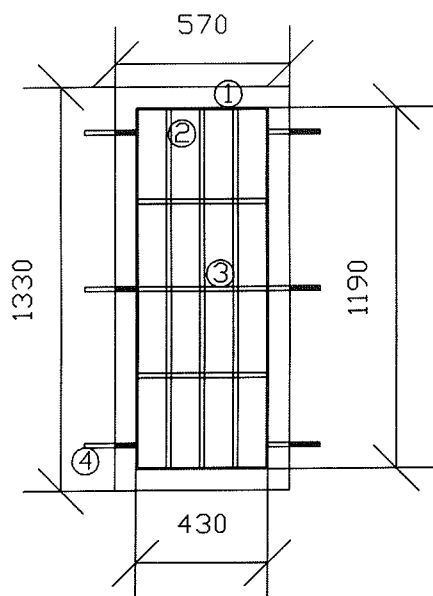

materiál: ocel S 235 JR

nátěr: systetická barva stříkaná, odstín - antracitová

DETAIL

Uzamykatelná mříž - okno "B" - 1ks

(K POLOŽCE 8.18 UYKAZU)

ROZPIS PRVKŮ

- ① tyč ocel čtvercová 16mm - 460mm 5ks
- ② tyč ocel plochá 30x5mm - 460mm 5ks
- ③ tyč ocel plochá 30x5mm - 540mm 1ks
- ④ tyč ocel čtvercová 16mm - 170mm 1ks
s navařeným okem pro zámek
- ⑤ tyč ocel čtvercová 16mm - 170mm 2ks
- ⑥ pant ocelový RØ15 - 80mm + pouzdro délky 60mm 2ks

materiál: ocel S 235 JR

nátěr: systetická barva stříkaná,
odstín - antracitová

okno "I" - 1ks

(K POLOŽCE č. 25 UY6420)

ROZPIS PRVKŮ

- ① tyč ocel plochá 30x5mm - 6100mm 1ks
- ② tyč ocel čtvercová 16mm - 1390mm 11ks
- ③ tyč ocel čtvercová 16mm - 1640mm 2ks
- ④ tyč ocel čtvercová 16mm - 170mm 8ks

materiál: ocel S 235 JR

nátěr: systetická barva stříkaná,
odstín - antracitová

DETAIL

Pevné mříže

okno "K" - 2ks

(K. POLOŽICE č. 27 UYKA2LL)

ROZPIS PRVKŮ

- ① tyč ocel plochá 30x5mm - 3820mm 1ks
- ② tyč ocel čtvercová 16mm - 1180mm 5ks
- ③ tyč ocel čtvercová 16mm - 710mm 3ks
- ④ tyč ocel čtvercová 16mm - 170mm 6ks

materiál: ocel S 235 JR

nátěr: systetická barva stříkaná,
odstín - antracitová

okno "L" - 2ks

(K. POLOŽICE č. 28 UYKA2LL)

ROZPIS PRVKŮ

- ① tyč ocel plochá 30x5mm - 3240mm 1ks
- ② tyč ocel čtvercová 16mm - 1180mm 3ks
- ③ tyč ocel čtvercová 16mm - 420mm 3ks
- ④ tyč ocel čtvercová 16mm - 170mm 6ks