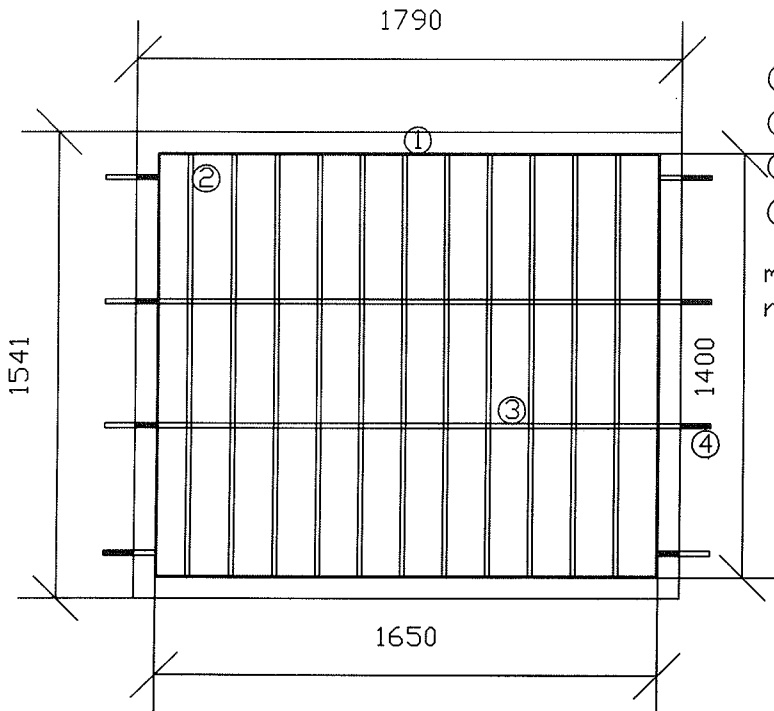

materiál: ocel S 235 JR

nátěr: systetická barva stříkaná, odstín - antracitová

DETAIL

Uzamykatelná mříž - okno "B" - 1ks

(K POLOŽCE 8.18 UYKAZU)

ROZPIS PRVKŮ

- ① tyč ocel čtvercová 16mm - 460mm 5ks
- ② tyč ocel plochá 30x5mm - 460mm 5ks
- ③ tyč ocel plochá 30x5mm - 540mm 1ks
- ④ tyč ocel čtvercová 16mm - 170mm 1ks
s navařeným okem pro zámek
- ⑤ tyč ocel čtvercová 16mm - 170mm 2ks
- ⑥ pant ocelový RØ15 - 80mm + pouzdro délky 60mm 2ks

materiál: ocel S 235 JR

nátěr: systetická barva stříkaná, odstín - antracitová

Pevné mříže

okno "H" - 1ks

(K POLOŽCE č. 24 UY6420)

ROZPIS PRVKŮ

- ① tyč ocel plochá 30x5mm - 3220mm 1ks
- ② tyč ocel čtvercová 16mm - 850mm 5ks
- ③ tyč ocel čtvercová 16mm - 740mm 2ks
- ④ tyč ocel čtvercová 16mm - 170mm 6ks

materiál: ocel S 235 JR

nátěr: systetická barva stříkaná,
odstín - antracitová

okno "I" - 1ks

(K POLOŽCE č. 25 UY6420)

ROZPIS PRVKŮ

- ① tyč ocel plochá 30x5mm - 6100mm 1ks
- ② tyč ocel čtvercová 16mm - 1390mm 11ks
- ③ tyč ocel čtvercová 16mm - 1640mm 2ks
- ④ tyč ocel čtvercová 16mm - 170mm 8ks

materiál: ocel S 235 JR

nátěr: systetická barva stříkaná,
odstín - antracitová

okno "L" - 2ks

(K. POLOŽICE č. 28 UYKA2LL)

ROZPIS PRVKŮ

- ① tyč ocel plochá 30x5mm - 3240mm 1ks
- ② tyč ocel čtvercová 16mm - 1180mm 3ks
- ③ tyč ocel čtvercová 16mm - 420mm 3ks
- ④ tyč ocel čtvercová 16mm - 170mm 6ks