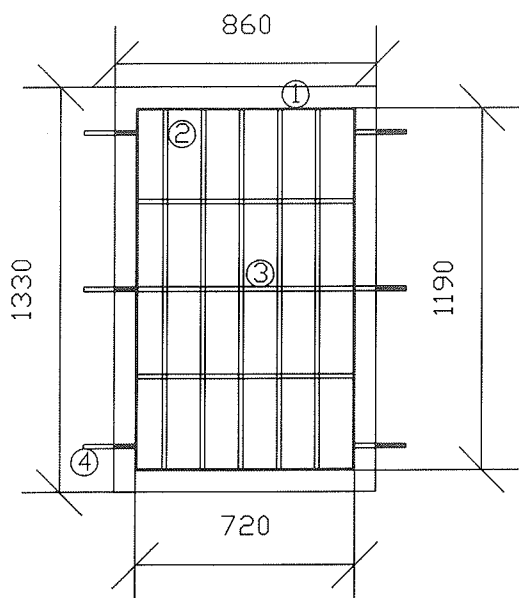

materiál: ocel S 235 JR

nátěr: systetická barva stříkaná, odstín - antracitová

DETAIL

Uzamykatelná mříž - okno "B" - 1ks

(K POLOŽCE 8.18 UYKAZU)

ROZPIS PRVKŮ

- ① tyč ocel čtvercová 16mm - 460mm 5ks
- ② tyč ocel plochá 30x5mm - 460mm 5ks
- ③ tyč ocel plochá 30x5mm - 540mm 1ks
- ④ tyč ocel čtvercová 16mm - 170mm 1ks
s navařeným okem pro zámek
- ⑤ tyč ocel čtvercová 16mm - 170mm 2ks
- ⑥ pant ocelový RØ15 - 80mm + pouzdro délky 60mm 2ks

materiál: ocel S 235 JR

nátěr: systetická barva stříkaná,
odstín - antracitová

okno "I" - 1ks

(K POLOŽCE č. 25 UY6420)

ROZPIS PRVKŮ

- ① tyč ocel plochá 30x5mm - 6100mm 1ks
- ② tyč ocel čtvercová 16mm - 1390mm 11ks
- ③ tyč ocel čtvercová 16mm - 1640mm 2ks
- ④ tyč ocel čtvercová 16mm - 170mm 8ks

materiál: ocel S 235 JR

nátěr: systetická barva stříkaná,
odstín - antracitová

DETAIL

Pevné mříže

okno "K" - 2ks

(K. POLOŽICE č. 27 UYKA2LL)

ROZPIS PRVKŮ

- ① tyč ocel plochá 30x5mm - 3820mm 1ks
- ② tyč ocel čtvercová 16mm - 1180mm 5ks
- ③ tyč ocel čtvercová 16mm - 710mm 3ks
- ④ tyč ocel čtvercová 16mm - 170mm 6ks

materiál: ocel S 235 JR

nátěr: systetická barva stříkaná,
odstín - antracitová

okno "L" - 2ks

(K. POLOŽICE č. 28 UYKA2LL)

ROZPIS PRVKŮ

- ① tyč ocel plochá 30x5mm - 3240mm 1ks
- ② tyč ocel čtvercová 16mm - 1180mm 3ks
- ③ tyč ocel čtvercová 16mm - 420mm 3ks
- ④ tyč ocel čtvercová 16mm - 170mm 6ks