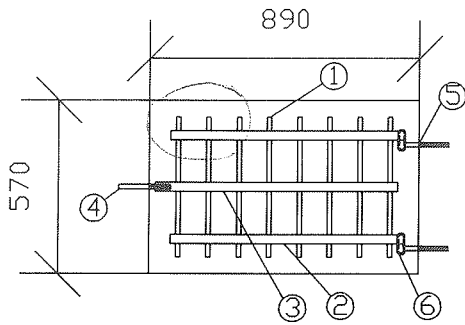

Uzamykatelné mříže

Uzamykatelná mříž - okno "A" - 6ks

(K POLOŽCE 8.17 UYKAZU)

ROZPIS PRVKŮ

- ① tyč ocel čtvercová 16mm - 460mm 8ks
- ② tyč ocel plochá 30x5mm - 770mm 5ks
- ③ tyč ocel plochá 30x5mm - 800mm 1ks
- ④ tyč ocel čtvercová 16mm - 170mm 1ks
s navařeným okem pro zámek
- ⑤ tyč ocel čtvercová 16mm - 170mm 2ks
- ⑥ pant ocelový RØ15 - 80mm + pouzdro délky 60mm 2ks

materiál: ocel S 235 JR

nátěr: systetická barva stříkaná, odstín - antracitová

DETAIL

Uzamykatelná mříž - okno "B" - 1ks

(K POLOŽCE 8.18 UYKAZU)

ROZPIS PRVKŮ

- ① tyč ocel čtvercová 16mm - 460mm 5ks
- ② tyč ocel plochá 30x5mm - 460mm 5ks
- ③ tyč ocel plochá 30x5mm - 540mm 1ks
- ④ tyč ocel čtvercová 16mm - 170mm 1ks
s navařeným okem pro zámek
- ⑤ tyč ocel čtvercová 16mm - 170mm 2ks
- ⑥ pant ocelový RØ15 - 80mm + pouzdro délky 60mm 2ks

materiál: ocel S 235 JR

nátěr: systetická barva stříkaná, odstín - antracitová

Pevné mříže

okno "H" - 1ks

(K POLOŽCE č. 24 UY6420)

ROZPIS PRVKŮ

- ① tyč ocel plochá 30x5mm - 3220mm 1ks
- ② tyč ocel čtvercová 16mm - 850mm 5ks
- ③ tyč ocel čtvercová 16mm - 740mm 2ks
- ④ tyč ocel čtvercová 16mm - 170mm 6ks

materiál: ocel S 235 JR

nátěr: systetická barva stříkaná,
odstín - antracitová

okno "L" - 2ks

(K. POLOŽICE č. 28 UYKA2LL)

ROZPIS PRVKŮ

- ① tyč ocel plochá 30x5mm - 3240mm 1ks
- ② tyč ocel čtvercová 16mm - 1180mm 3ks
- ③ tyč ocel čtvercová 16mm - 420mm 3ks
- ④ tyč ocel čtvercová 16mm - 170mm 6ks