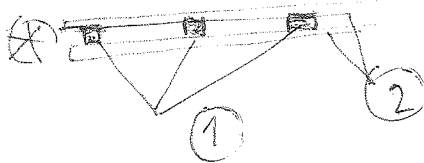

Uzamykatelné mříže

Uzamykatelná mříž - okno "A" - 6ks

(K POLOŽCE 8.17 UYKAZU)

ROZPIS PRVKŮ

- ① tyč ocel čtvercová 16mm - 460mm 8ks
- ② tyč ocel plochá 30x5mm - 770mm 5ks
- ③ tyč ocel plochá 30x5mm - 800mm 1ks
- ④ tyč ocel čtvercová 16mm - 170mm 1ks
s navařeným okem pro zámek
- ⑤ tyč ocel čtvercová 16mm - 170mm 2ks
- ⑥ pant ocelový RØ15 - 80mm + pouzdro délky 60mm 2ks

materiál: ocel S 235 JR

nátěr: systetická barva stříkaná, odstín - antracitová

DETAIL

Uzamykatelná mříž - okno "B" - 1ks

(K POLOŽCE 8.18 UYKAZU)

ROZPIS PRVKŮ

- ① tyč ocel čtvercová 16mm - 460mm 5ks
- ② tyč ocel plochá 30x5mm - 460mm 5ks
- ③ tyč ocel plochá 30x5mm - 540mm 1ks
- ④ tyč ocel čtvercová 16mm - 170mm 1ks
s navařeným okem pro zámek
- ⑤ tyč ocel čtvercová 16mm - 170mm 2ks
- ⑥ pant ocelový RØ15 - 80mm + pouzdro délky 60mm 2ks

materiál: ocel S 235 JR

nátěr: systetická barva stříkaná,
odstín - antracitová

okno "L" - 2ks

(K. POLOŽICE č. 28 UYKA2LL)

ROZPIS PRVKŮ

- ① tyč ocel plochá 30x5mm - 3240mm 1ks
- ② tyč ocel čtvercová 16mm - 1180mm 3ks
- ③ tyč ocel čtvercová 16mm - 420mm 3ks
- ④ tyč ocel čtvercová 16mm - 170mm 6ks